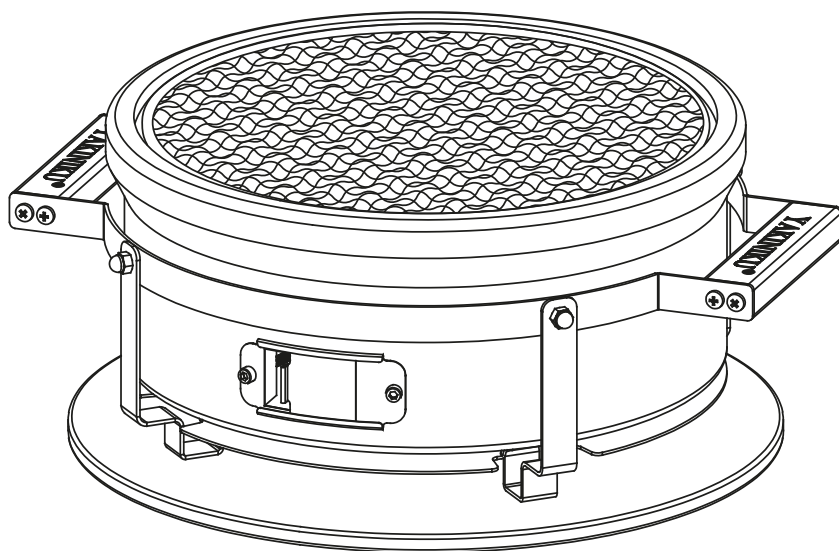

**SHICHIRIN MITTEL
RUND**
BEDIENUNGSANLEITUNG

YAKINIKUGRILL.COM

WERKZEUGE

BEVOR SIE MIT DER MONTAGE BEGINNEN

Montieren Sie den Shichirin auf einer stabilen Oberfläche (z. B. einem Tisch oder dem Boden), um Schäden am Produkt zu vermeiden.

Nehmen Sie sich die Zeit, die Sicherheitshinweise sorgfältig zu lesen.

Wenn Sie Fragen zur Montage des Shichirin haben, wenden Sie sich bitte an die YAKINIKU®-Zentrale.

Heben Sie den Shichirin immer an den Griffen an. Nach dem Gebrauch kann die Keramik noch heiß sein.

SHICHRIN MITTEL RUND

Art. no. 800700

1.

2.

3.

4.

5.

6.