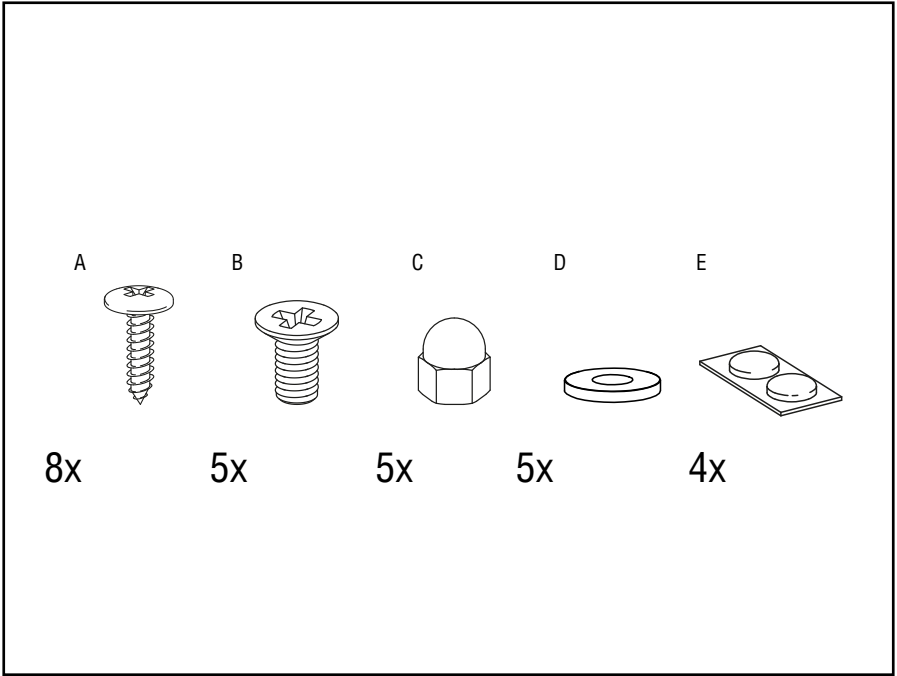

Stellen Sie den Shichirin immer auf die Bambusplatte, um die darunterliegende Oberfläche vor Verbrennungen zu schützen.

ACHTUNG: SIEHE SICHERHEITSHINWEIS YAKINIKUGRILL.COM/SAFETY-TIPS

© YAKINIKU B.V. Alle Rechte weltweit vorbehalten. Kein Teil dieses Dokuments darf ohne vorherige schriftliche Genehmigung von YAKINIKU® in irgendeiner Form oder mit irgendwelchen Mitteln, digital, elektronisch, mechanisch, durch Fotokopie, Aufnahme oder anderweitig reproduziert oder übertragen werden. Alle Bilder und Materialien sind durch © Urheberrecht geschützt, und alle Rechte sind in allen Medien und in jeder Form der Vervielfältigung weltweit vorbehalten. Jede Verwendung dieser Materialien, einschließlich Vervielfältigung, Änderung, Verbreitung oder Wiederveröffentlichung, ohne vorherige schriftliche Zustimmung von YAKINIKU® B.V. ist strengstens untersagt. YAKINIKU®, einschließlich des YAKINIKU®-Logos, sind Marken und/oder eingetragene Marken von YAKINIKU® B.V. in den Niederlanden und anderen Ländern weltweit. Alle Rechte weltweit vorbehalten. Warnung: Die unbefugte Vervielfältigung oder Verbreitung dieses urheberrechtlich geschützten Werks ist illegal. Urheberrechtsverletzungen, einschließlich solcher ohne finanziellen Gewinn, werden untersucht und sind mit bis zu fünf Jahren Bundesgefängnis und einer Geldstrafe von 350.000 € strafbar.

SHICHRIN MITTEL RUND

Art. no. 800700

1.

2.

3.

4.

5.

6.