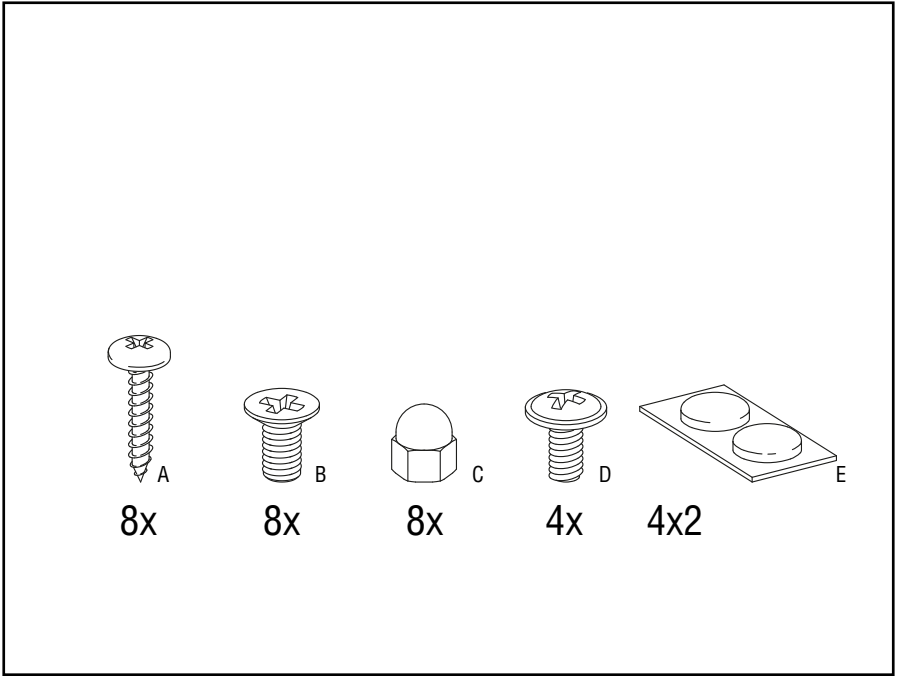

Posizionate sempre lo Shichirin sulla tavola di bambù per proteggere la superficie sottostante dalle bruciature.

ATTENZIONE: VEDERE L'AVVISO DI SICUREZZA YAKINIKUGRILL.COM/SAFETY-TIPS

© YAKINIKU B.V. Tutti i diritti riservati in tutto il mondo. Nessuna parte di questo documento può essere riprodotta o trasmessa in qualsiasi forma o con qualsiasi mezzo, digitale, elettronico, meccanico, fotocopia, registrazione o altro, senza la previa autorizzazione scritta di YAKINIKU®. Tutte le immagini e i materiali sono protetti da © copyright e tutti i diritti sono riservati in qualsiasi mezzo e forma di riproduzione in tutto il mondo. Qualsiasi utilizzo di questi materiali, inclusa la riproduzione, modifica, distribuzione o ripubblicazione, senza il previo consenso scritto di YAKINIKU® B.V. è severamente vietato. YAKINIKU®, incluso il logo YAKINIKU®, sono marchi commerciali e/o marchi registrati di YAKINIKU® B.V. nei Paesi Bassi e in altri paesi del mondo. Tutti i diritti riservati in tutto il mondo. Avvertenza: la riproduzione o distribuzione non autorizzata di questa opera protetta da copyright è illegale. La violazione del copyright, anche senza guadagno economico, viene perseguita ed è punibile con fino a cinque anni di reclusione federale e una multa di €350.000.

SHICHRIN **LARGE** **RETTANGOLARE**

Art. no. 800850

1.

2.

3.

4.

5.

6.