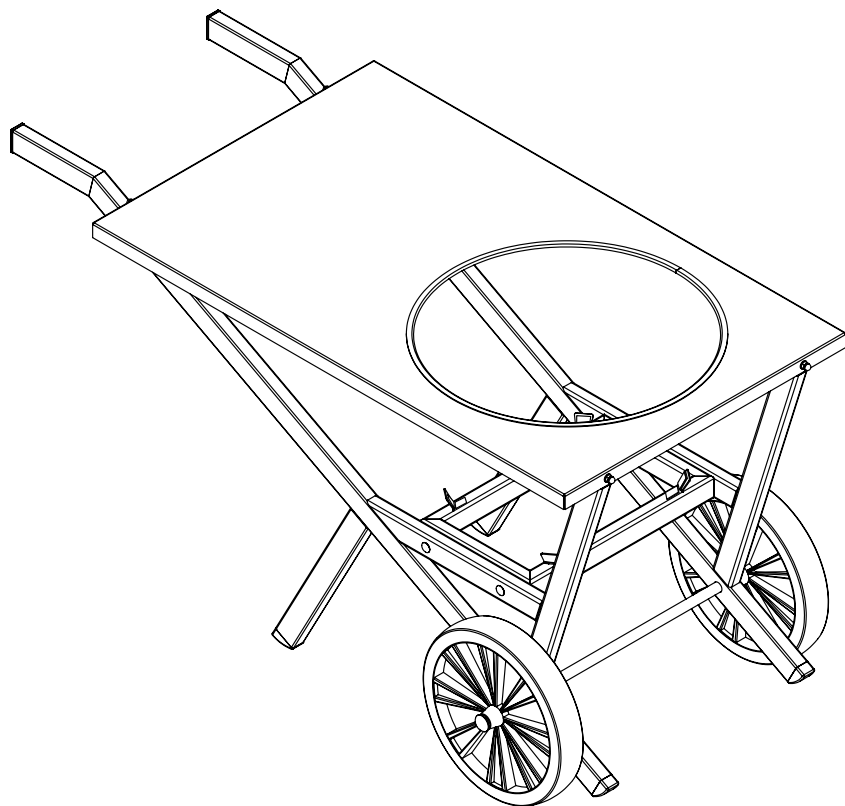

KAMADO TRANSPORTER

Art. no. 190073