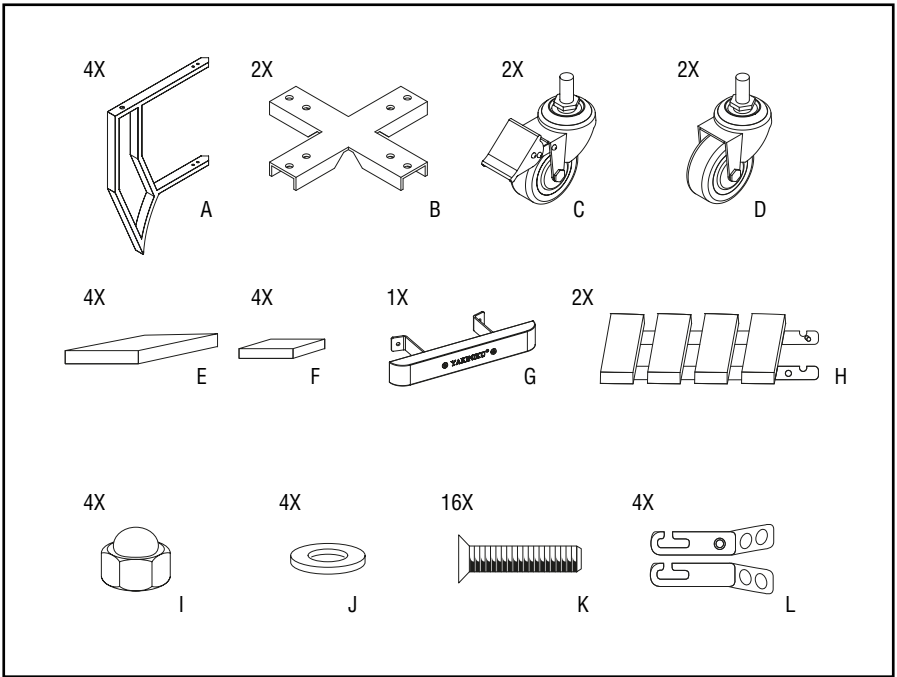

KAMADO LARGE **BASIC BLACK EDITION**

Art. no. 194000

1.

2.

3.

** Si vous prévoyez d'installer le support d'accessoires, assurez-vous de monter les roues freinées dans la position correcte comme indiqué. La position standard devra peut-être être ajustée.*