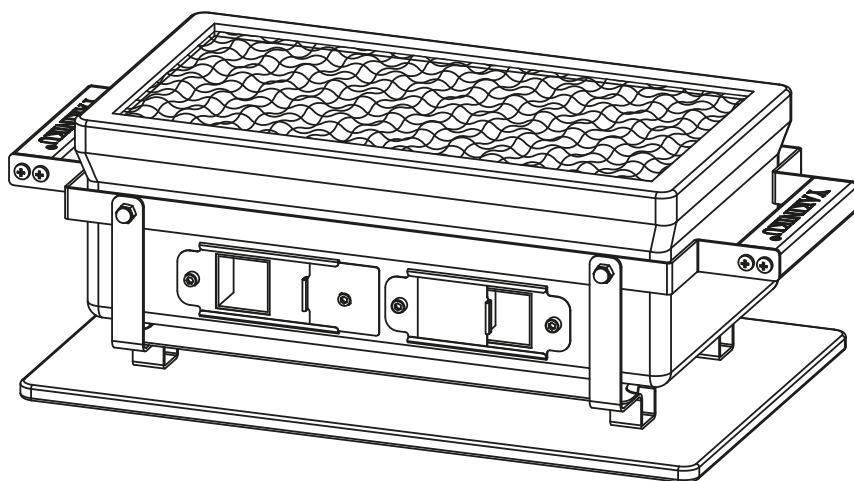

SHICHIRIN MEDIUM RECHTHOEKIG

Art. no. 800800