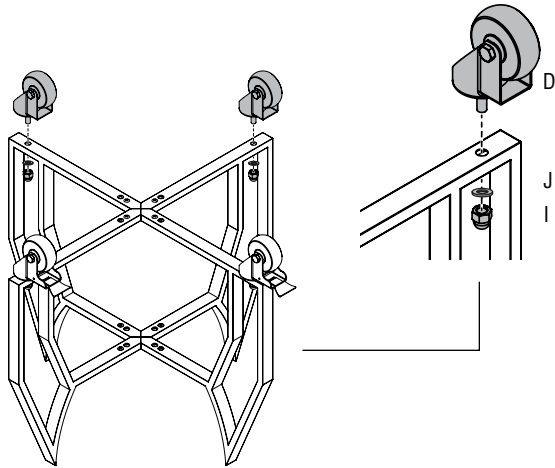

KAMADO MEDIUM **BASIC BLACK EDITION**

Art. no. 164000

1.

2.

3.

** Se si prevede di installare il supporto per accessori, assicurarsi di montare le ruote frenate nella posizione corretta come indicato. Potrebbe essere necessario regolare la posizione standard.*

4.

5.

6.

7.

8.

9.

10.

11.