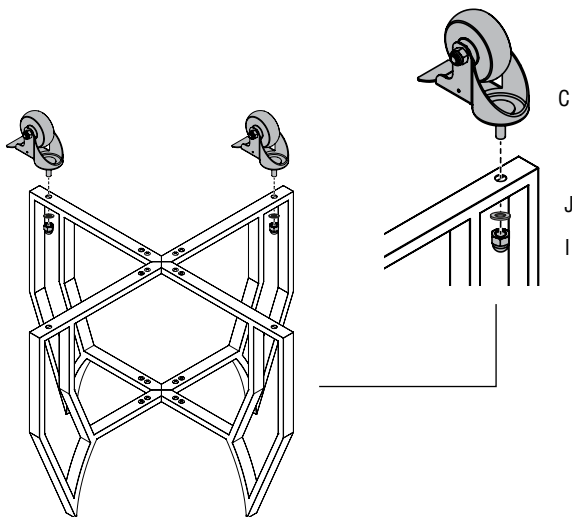

KAMADO MEDIUM **BASIC BLACK EDITION**

Art. no. 164000

1.

2.

3.

** Se si prevede di installare il supporto per accessori, assicurarsi di montare le ruote frenate nella posizione corretta come indicato. Potrebbe essere necessario regolare la posizione standard.*

4.

5.

6.

7.

8.

9.

10.

11.