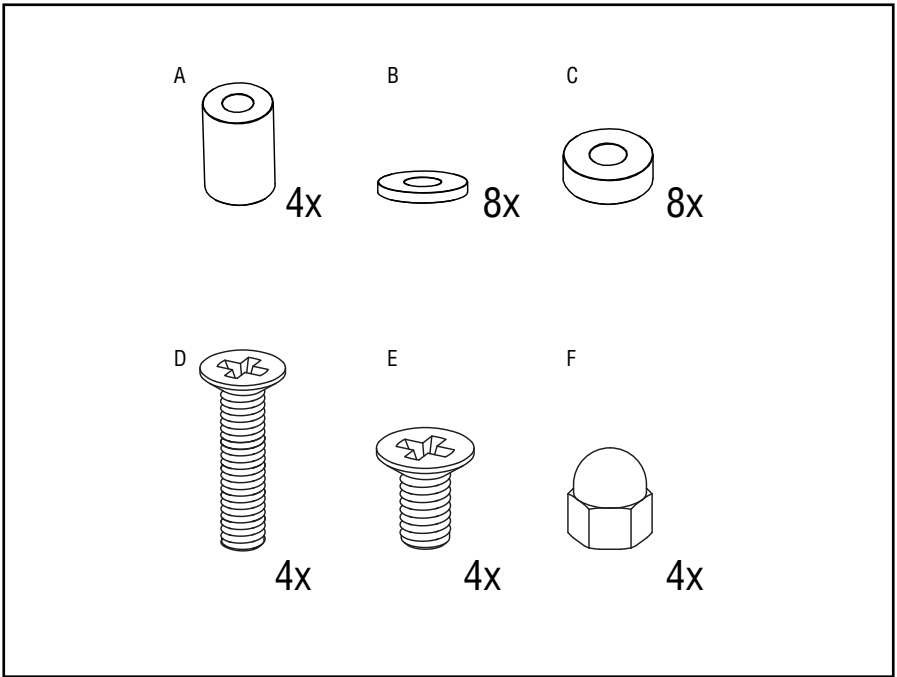

## MITTEL RECHTECKIG

Art. no. 800860