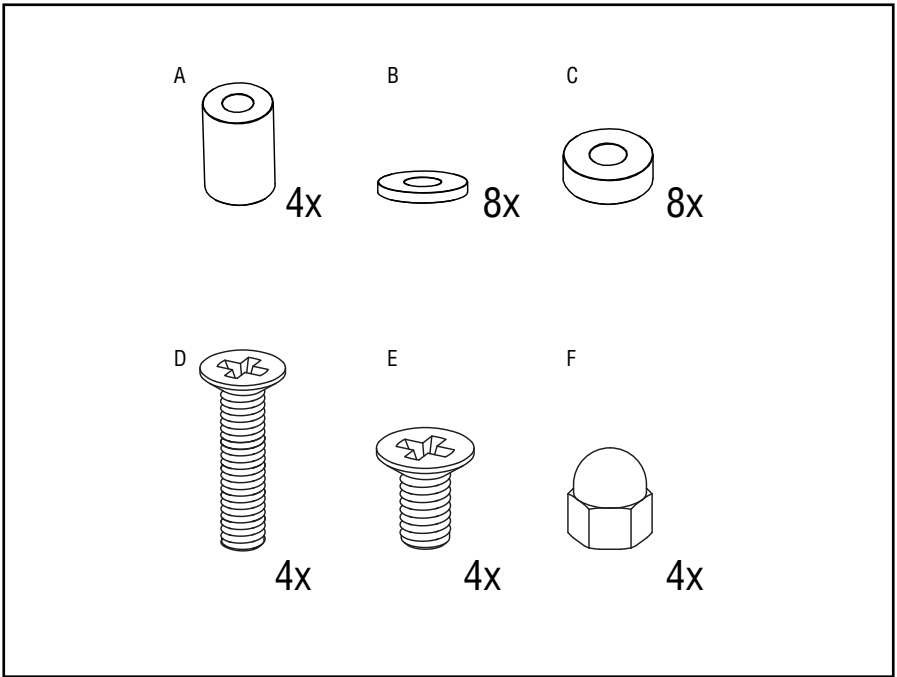

## RECTANGULAIRE MOYEN

Art. no. 800860