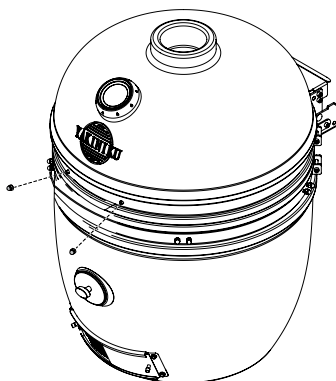

KAMADO LARGE **BASIC BLACK EDITION**

Art. no. 194000

1.

2.

3.

** Als u van plan bent het accessoire rek te installeren, zorg er dan voor dat de geremde wielen op de juiste positie worden gemonteerd zoals aangegeven. De standaardpositie moet mogelijk worden aangepast.*

4.

5.

6.

7.

8.

9.

10.

11.