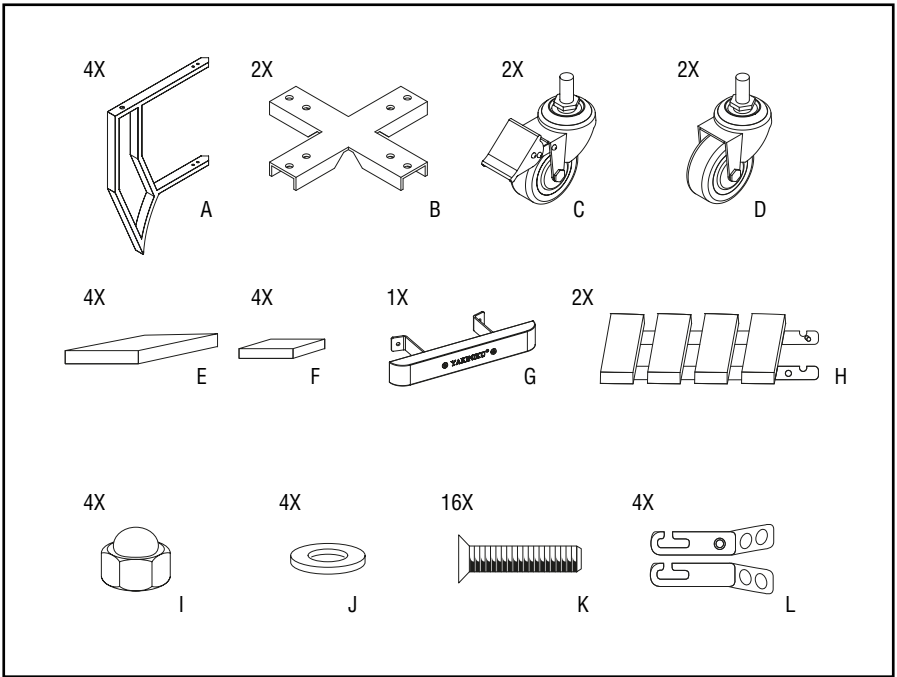

KAMADO LARGE **BASIC BLACK EDITION**

Art. no. 194000

1.

2.

3.

** Als u van plan bent het accessoire rek te installeren, zorg er dan voor dat de geremde wielen op de juiste positie worden gemonteerd zoals aangegeven. De standaardpositie moet mogelijk worden aangepast.*