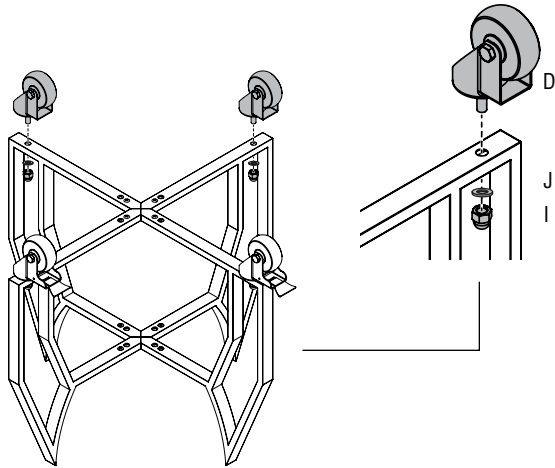

KAMADO LARGE **BASIC BLACK EDITION**

Art. no. 194000

1.

2.

3.

** Als u van plan bent het accessoire rek te installeren, zorg er dan voor dat de geremde wielen op de juiste positie worden gemonteerd zoals aangegeven. De standaardpositie moet mogelijk worden aangepast.*

4.

5.

6.

7.

8.

9.

10.

11.