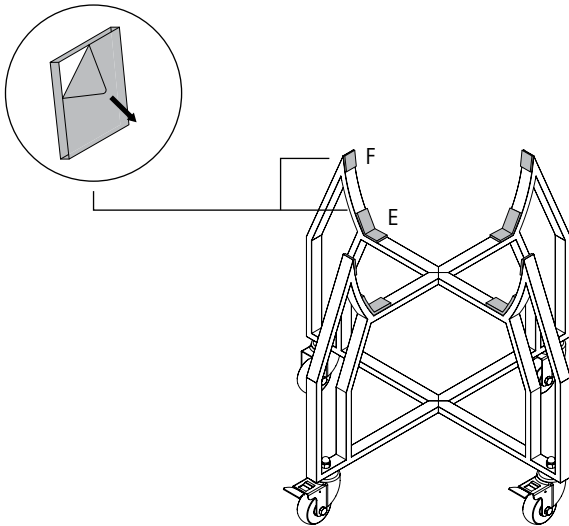

KAMADO LARGE **BASIC BLACK EDITION**

Art. no. 194000

1.

2.

3.

** Als u van plan bent het accessoire rek te installeren, zorg er dan voor dat de geremde wielen op de juiste positie worden gemonteerd zoals aangegeven. De standaardpositie moet mogelijk worden aangepast.*

4.

5.

6.

7.

8.

9.

10.

11.