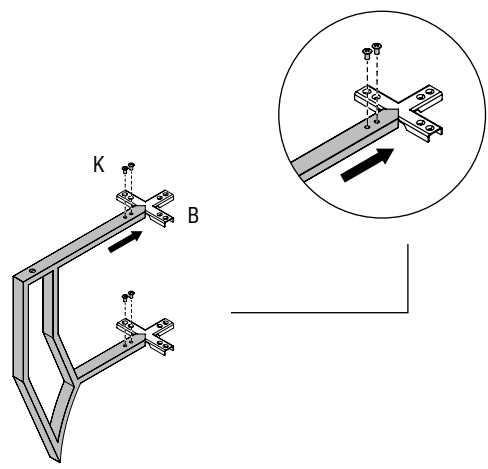

KAMADO LARGE **BASIC BLACK EDITION**

Art. no. 194000

1.

2.

3.

** Als u van plan bent het accessoire rek te installeren, zorg er dan voor dat de geremde wielen op de juiste positie worden gemonteerd zoals aangegeven. De standaardpositie moet mogelijk worden aangepast.*