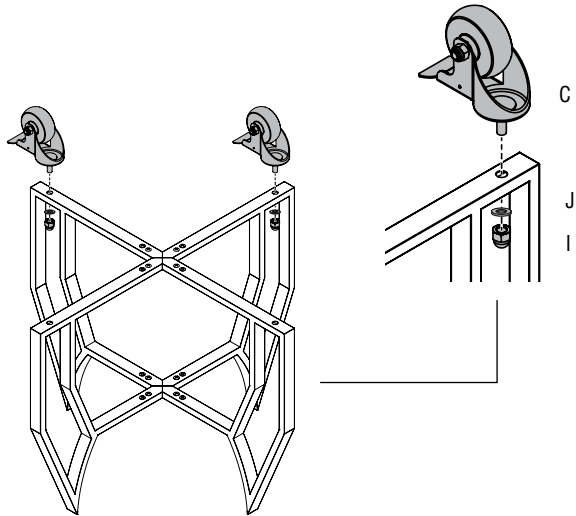

KAMADO LARGE **BASIC BLACK EDITION**

Art. no. 194000

1.

2.

3.

** Als u van plan bent het accessoire rek te installeren, zorg er dan voor dat de geremde wielen op de juiste positie worden gemonteerd zoals aangegeven. De standaardpositie moet mogelijk worden aangepast.*

4.

5.

6.

7.

8.

9.

10.

11.