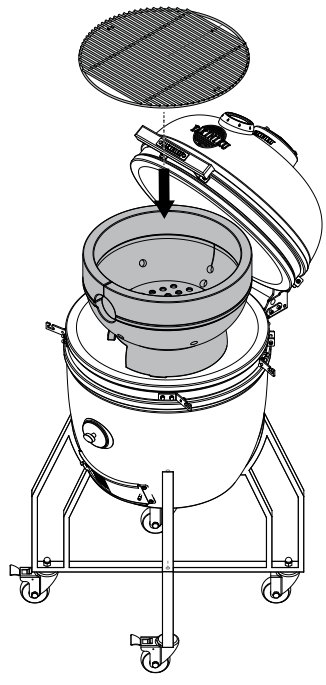

KAMADO LARGE **BASIC BLACK EDITION**

Art. no. 194000

1.

2.

3.

** Als u van plan bent het accessoire rek te installeren, zorg er dan voor dat de geremde wielen op de juiste positie worden gemonteerd zoals aangegeven. De standaardpositie moet mogelijk worden aangepast.*

4.

5.

6.

7.

8.

9.

10.

11.