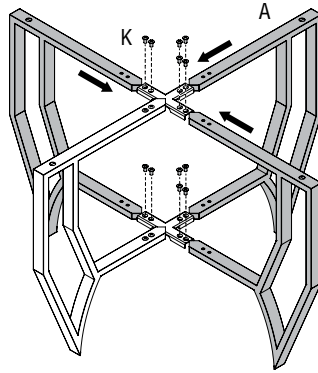

KAMADO LARGE **BASIC BLACK EDITION**

Art. no. 194000

1.

2.

3.

** Als u van plan bent het accessoire rek te installeren, zorg er dan voor dat de geremde wielen op de juiste positie worden gemonteerd zoals aangegeven. De standaardpositie moet mogelijk worden aangepast.*

4.

5.

6.

7.

8.

9.

10.

11.