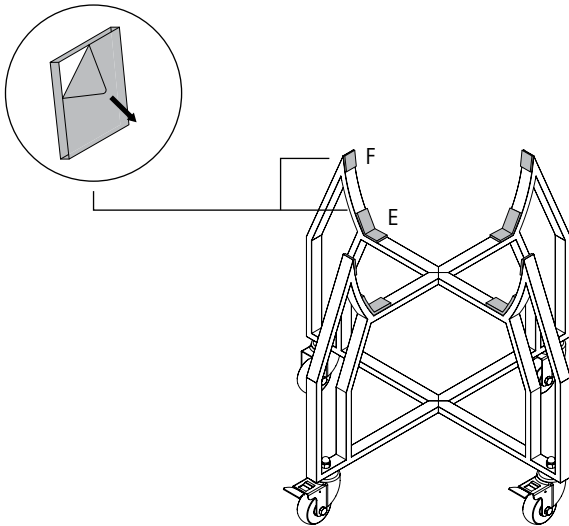

KAMADO MEDIUM **BASIC BLACK EDITION**

Art. no. 164000

1.

2.

3.

** Als u van plan bent het accessoire rek te installeren, zorg er dan voor dat de geremde wielen op de juiste positie worden gemonteerd zoals aangegeven. De standaardpositie moet mogelijk worden aangepast.*

4.

5.

6.

7.

8.

9.

10.

11.