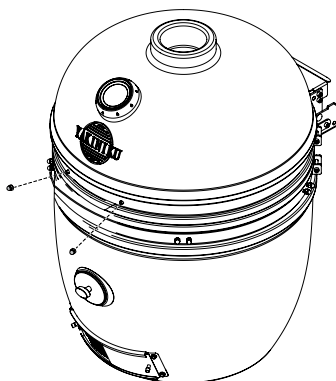

KAMADO MEDIUM **BASIC BLACK EDITION**

Art. no. 164000

1.

2.

3.

** Als u van plan bent het accessoire rek te installeren, zorg er dan voor dat de geremde wielen op de juiste positie worden gemonteerd zoals aangegeven. De standaardpositie moet mogelijk worden aangepast.*

4.

5.

6.

7.

8.

9.

10.

11.