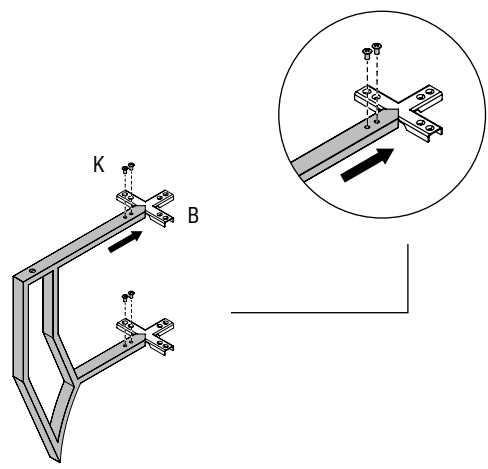

KAMADO MEDIUM **BASIC BLACK EDITION**

Art. no. 164000

1.

2.

3.

** Als u van plan bent het accessoire rek te installeren, zorg er dan voor dat de geremde wielen op de juiste positie worden gemonteerd zoals aangegeven. De standaardpositie moet mogelijk worden aangepast.*