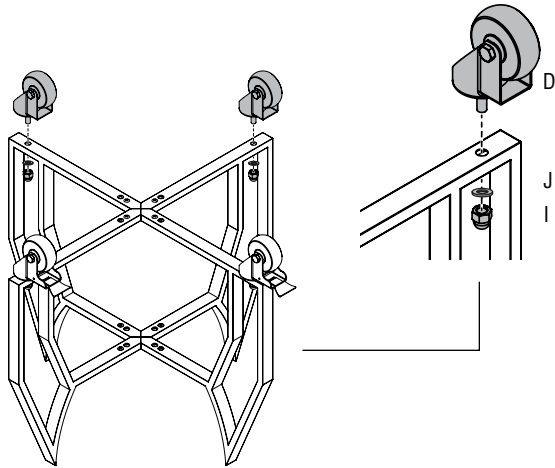

KAMADO MEDIUM **BASIC BLACK EDITION**

Art. no. 164000

1.

2.

3.

** Als u van plan bent het accessoire rek te installeren, zorg er dan voor dat de geremde wielen op de juiste positie worden gemonteerd zoals aangegeven. De standaardpositie moet mogelijk worden aangepast.*

4.

5.

6.

7.

8.

9.

10.

11.