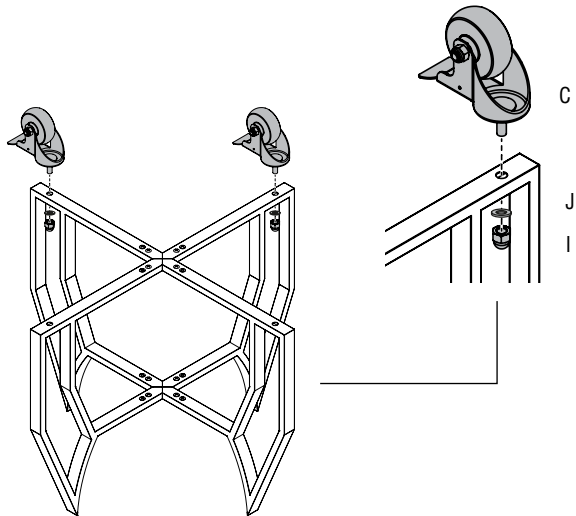

KAMADO MEDIUM **BASIC BLACK EDITION**

Art. no. 164000

1.

2.

3.

** Als u van plan bent het accessoire rek te installeren, zorg er dan voor dat de geremde wielen op de juiste positie worden gemonteerd zoals aangegeven. De standaardpositie moet mogelijk worden aangepast.*

4.

5.

6.

7.

8.

9.

10.

11.